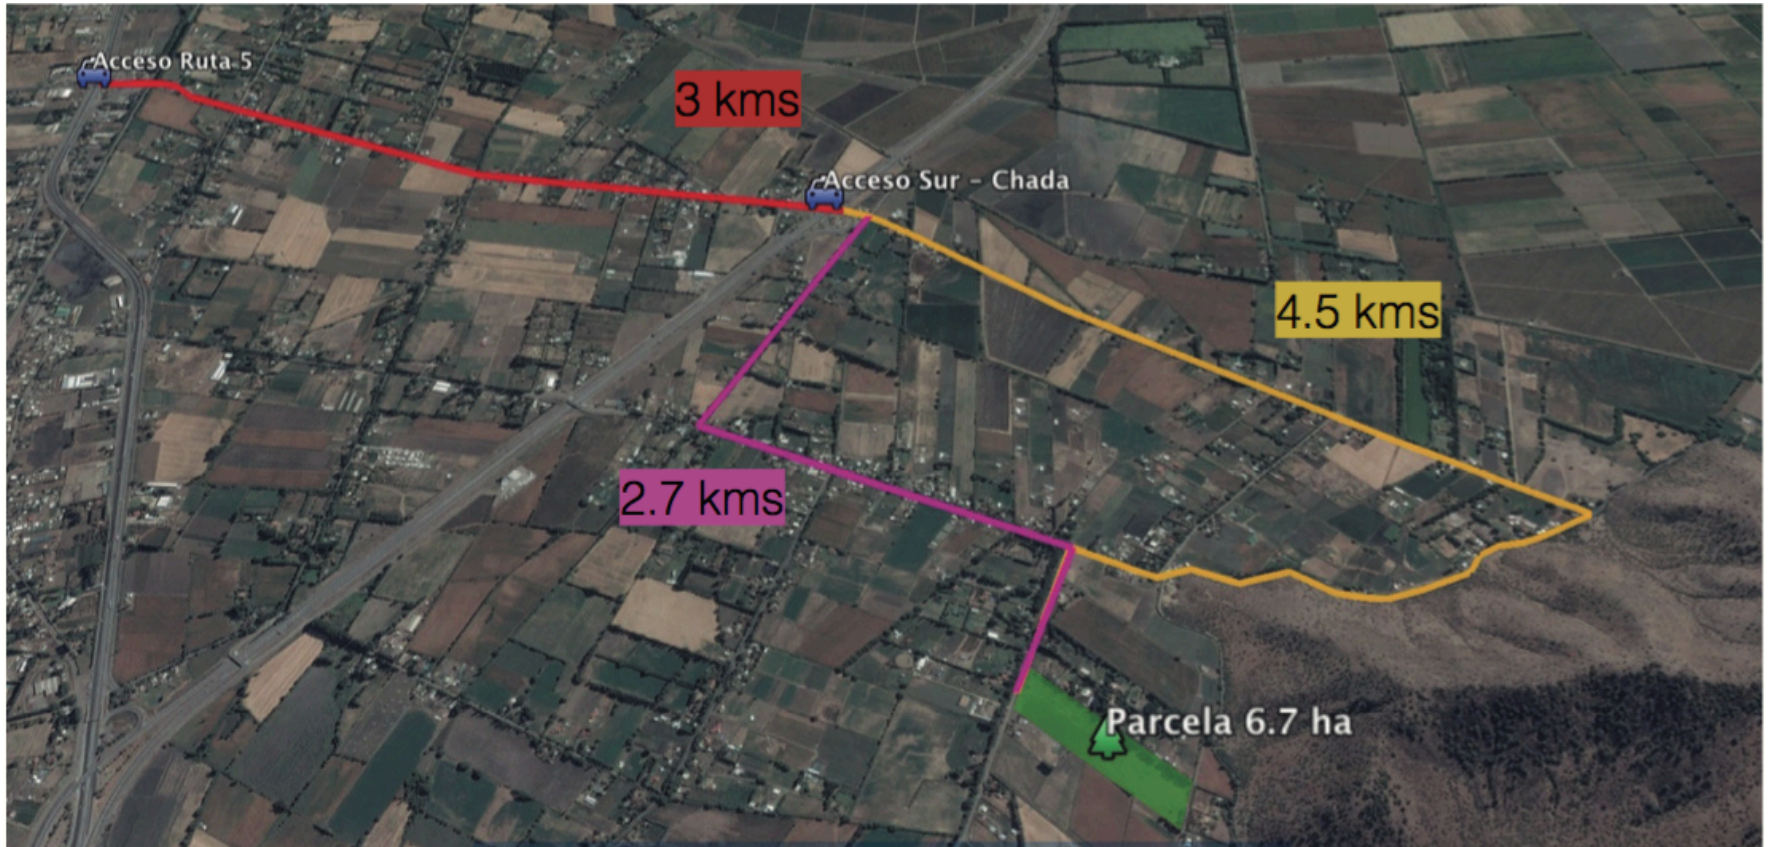

**Paine, Región Metropolitana**  
Parcela Colonia Kennedy  
6.7 há app.

**Acceso Vehicular**

### **Características**

- 500 mts de fondo
- 130 metros de frente
- Nivelado y limpio
- 7 Acciones de Derechos de Aguas
- Actualmente sembrado con Alfalfa

### **Características**

- Títulos de propiedad al día.
- Incluye casa rústica de aprox. 100 m<sup>2</sup>
- Accesos desde calles poniente y oriente
- Muro de boca de acceso.
- Portones nuevos al recinto.
- Cercos de 5 hebras.